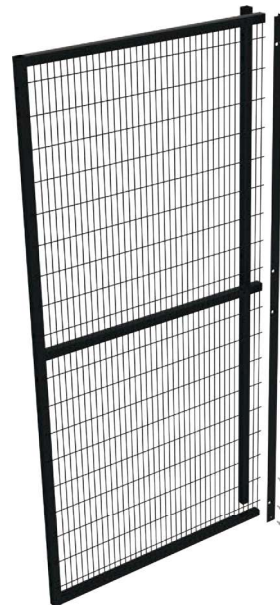

NOCH MEHR FLEXIBILITÄT

Konsolen für Kabelkanäle

Zur schnellen Befestigung von Kabelkanälen, einfache Steckverbindung in die obere Pfostenöffnung.

Horizontales Kürzungs-Set

Zum Anpassen der Elementhöhe bei der Montage. Erhältlich für ProSafe und SmartSafe.

Vertikales Kürzungs-Set

Zum Anpassen der Elementbreite bei der Montage. Erhältlich für ProSafe und SmartSafe.

Kabel-Gitterkanal

B x H: 70 x 51,3 mm, 4 mm Drahtstärke, verzinkt

NOCH MEHR SICHERHEIT

Kantenleiste aus armiertem Gummi

Verhindert Verletzungen an Öffnungen im Gitter (Meterware).

Stützkonsole für Pfosten

Boden- oder Deckenmontage erhöhen die Stabilität. Empfehlung bei Zäunen über 3 m.

Abdeckbleche zum Fußboden

Schließt den Zwischenraum zwischen Fußbo-