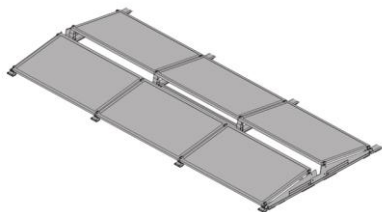

UNTERKONSTRUKTION PREISLISTE

Q.FLAT-G6 Bidirektionales Flachdachsystem für Bitumen-, Folien-, Grün und Kiesdach

Artikel-Nr.	Neue Artikel-Nr.	Bezeichnung	Link zum Onlineshop
20006160	SMMW-00147	Q.FLAT-G6 Mittelklemme MK TYP 40	
20006162	SMMW-00148	Q.FLAT-G6 Endklemme EK TYP 35	
20006639	SMMW-00087	Q.FLAT-G6 Mittelklemme MK TYP 40 schwarz	
20006640	SMMW-00088	Q.FLAT-G6 Endklemme EK TYP 35 schwarz	
20006164	SMMW-00150	Q.FLAT-G6 Anfangs- und Endbodenprofil AEBP TYP 75	
20006180	SMMW-00162	Q.FLAT-G6 Hauptbodenprofil E/W HBP 2013 - G9	
20006802	SMMW-00092	Q.FLAT-G6 Hauptbodenprofil E/W HBP 2150 - G10	
20006427	SMMR-00059	Q.FLAT-G6 Hauptbodenprofil E/W HBP 2250 - G11	
20006166	SMMW-00152	Q.FLAT-G6 Base B10 M6 TYP 75	
20006167	SMMW-00153	Q.FLAT-G6 Tower T10 TYP 75	
20006169	SMMW-00155	Q.FLAT-G6 Ballaststrebe QBS 1832 ML-G9	
20006230	SMMW-00168	Q.FLAT-G6 Ballaststrebe QBS 1682 G9 / M-G11	
20006780	SMMW-00089	Q.FLAT-G6 Ballaststrebe QBS 1717 G10 / Q.TRON	
20006801	SMMW-00091	Q.FLAT-G6 Ballaststrebe QBS 1871 ML-G10	
20007033	SMMW-00180	Q.FLAT-G6 Ballaststrebe QBS 2067 ML-G11	
20006170	SMMW-00156	Q.FLAT-G6 Verbinder Ballaststrebe QSV TYP 390	
20006265	SMMW-00170	Q.FLAT-G6 Verbinder Bodenprofil 60mm V1BP TYP 127	
20006165	SMMW-00151	Q.FLAT-G6 Verbinder Bodenprofil 200mm V2BP TYP 267	
20006337	SMMW-00111	Q.FLAT-G6 Verbinder Bodenprofil 300mm V3BP TYP 367	

Q.FLAT-G6 Optionales Zubehör *

Artikel-Nr.	Neue Artikel-Nr.	Bezeichnung
20006228	SMMW-00166	Q.FLAT-G6 Seitendeckel Links SDL OW 10 - G9
20006229	SMMW-00167	Q.FLAT-G6 Seitendeckel Rechts SDL OW 10 - G9
20006804	SMMW-00094	Q.FLAT-G6 Seitendeckel Links SDL OW 10 - G10 / G11
20006805	SMMW-00095	Q.FLAT-G6 Seitendeckel Rechts SDR OW 10 - G10 / G11
20006176	SMMW-00158	Q.FLAT-G6 Schraube Seite S TYP M8x16 (VPE: 200 Stk.)
20006175	SMMW-00157	Q.FLAT-G6 Schraube Ballaststrebe S TYP M8x30 (VPE: 200 Stk.)
20006394	SMMW-00119	Q.FLAT-G6 Kabelkanaldeckel KD TYP 430
20006289	SMMW-00172	Q.FLAT-G6 Kabelkanaldeckel KD TYP 330
20006290	SMMW-00173	Q.FLAT-G6 Kabelkanaldeckel KD TYP 190
20006291	SMMW-00174	Q.FLAT-G6 Kabelkanaldeckel KD TYP 630-Tower
20006178	SMMW-00160	Q.FLAT-G6 Abstandslehre AL univ.
20006267	SMMW-00171	Q.FLAT-G6 Musterkoffer

* Solmont Dachanbindung auf Anfrage